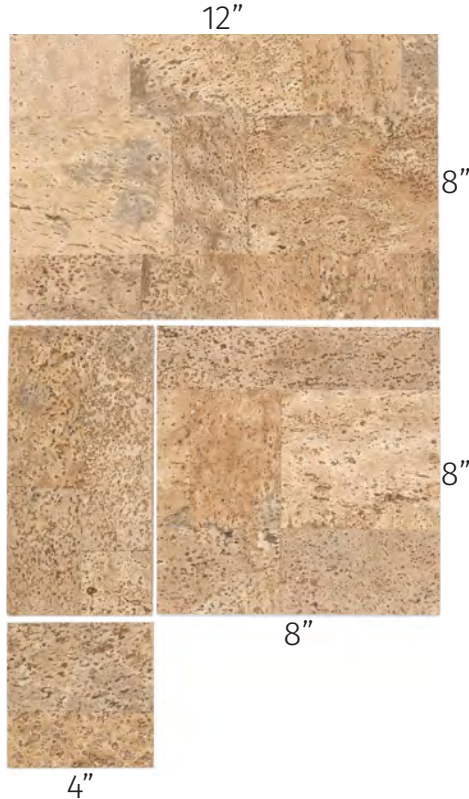

Grand Version