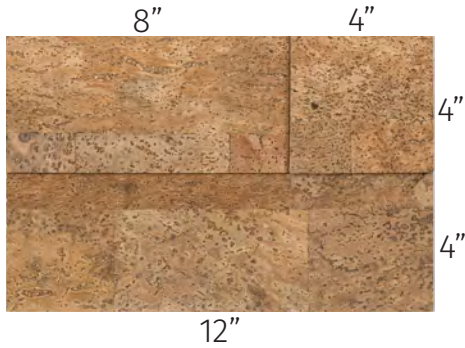

Cork Bricks

3D Version